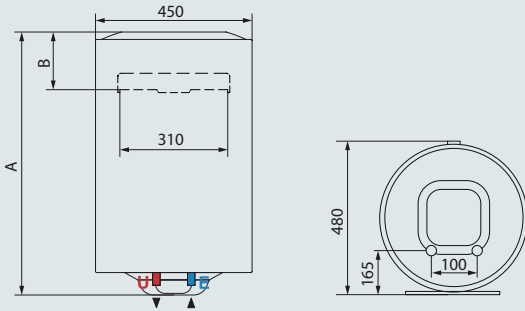

Konforun garantisi

TEKNİK BİLGİLER

		PRO1 R 50 V 1,8K PL EU	PRO1 R 65 V 1,8K PL EU	PRO1 R 80 V 1,8K PL EU	PRO1 R 100 V 1,8K PL EU
Kapasite	lt	50	65	80	100
Güç	kW	1,8	1,8	1,8	1,8
Voltaj	V	230	230	230	230
Isıtma süresi ($\Delta T=45^{\circ}C$)	s, dk	1,27	1,53	2,11	2,46
Çalışma basıncı (Maks.)	bar	8	8	8	8
Çalışma sıcaklığı (Maks.)	$^{\circ}C$	75	75	75	75
Boş ağırlık	kg	16	18,5	20,5	24
IP koruma sınıfı	IP	IPX3	IPX3	IPX3	IPX3

GENEL BOYUTLAR

		PRO1 R 50 V 1,8K PL EU	PRO1 R 65 V 1,8K PL EU	PRO1 R 80 V 1,8K PL EU	PRO1 R 100 V 1,8K PL EU
A	mm	543	665	748	900
B	mm	163	163	163	163

KOD

		3201900	3201901	3201903	3201905
	ErP sınıfı	C	C	C	C
	Sıcak su kullanım profili	M	M	M	L

AÇIKLAMA

- E Soğuk su giriş G 1/2"
- U Sıcak su çıkış G 1/2"

Bu katalogta belirtilen kapasite ürün kategorisini tanımlar. Ürünün efektif kapasitesi, ürünle birlikte verilen ilgili teknik dokümantasyonda belirtilmektedir.

* İspanya'da patenti, IT, FR, TR, RU, CN, VN, BAE'de bekliyor.

** Maksimum tahmini tasarruf modellere göre değişmektedir. Maksimum çalışma sıcaklıklarındaki V40 test sonuçları kullanılarak yapılan karşılaştırmada mevcut ATG ürünleri ile WaterPlus Teknolojisine sahip yeni ATG ürünleri kıyaslanmıştır.