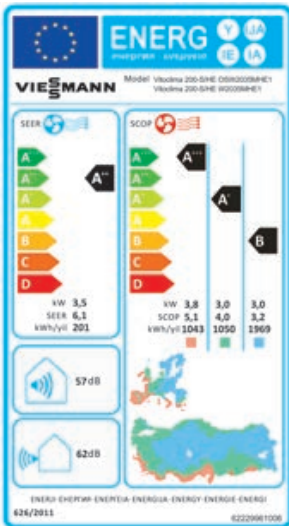

Konforlu uyku modu

Uyku halindeki metabolizma değişim hızına uyumlu şekilde oda sıcaklığı set değeri arttırılıp (soğutma modunda), azaltılarak (ısıtma modunda) konforlu bir uyku sağlanmaktadır. Konforlu uyku modu ayrıcalığı Vitoclima 200-S/HE serileri için standarttır.

Otomatik temizleme

Klima işletimi durdurulduktan sonra kompresör çalışmasını sonlandırmasına rağmen iç ünite fanı çalışmaya devam eder. Böylece evaporatör üzerinde bakteri oluşumuna yol açabilecek nemin kurutulması sağlanır.

İklimlendirmede konfor

Vitoclima 200-S/HE serisi, geniş kanat açıları ve yukarı – aşağı / sağa – sola otomatik salınım kontrolü ile homojen hava dağılımı, dolayısıyla konforlu iklimlendirme sunmaktadır. (*) Ayrıca, özel kumanda sensörü ile ayar sıcaklığı, kullanıcının bulunduğu ortam sıcaklığına göre otomatik ayarlanarak optimum konfor sağlanmaktadır.

İç ortam havası temizliği standart

Vitoclima 200-S/HE serisi klimalarda bulunan filtrenin özelliği sayesinde iç ortam havasında bulunan zararlı mikroorganizmaların absorbe edilmesi sağlanır. (*)

Opsiyonel WIFI aksesuarı ile uzaktan erişim imkanı

Vitoclima 200-S/HE serisine eklenen yeni opsiyonel WIFI aksesuarı sayesinde klimanızı evde ve ev dışında kontrol edebilir dilediğiniz fonksiyonları ayarlayarak programlayabilirsiniz.

(*): MHN1 serisi için standarttır.